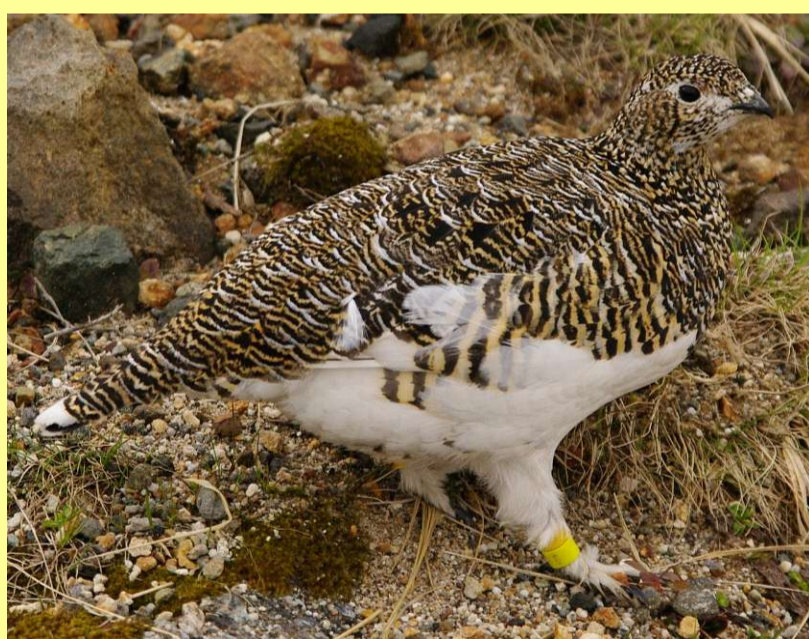

# ライチョウ（メス female）大集合！

富山県立山自然保護センター

つぶらな瞳（ひとみ）、かわいいですね。